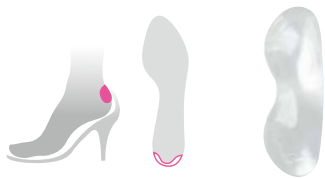

足裏ジェルクッション

Puffyjell Slim Cushion (Arch Plus)

パフィージェル スリムクッション
【フリーサイズ / クリアー / 1足分入り】

価格	¥1,200+税
パッケージサイズ	W90×H236×D25mm 95g
JANコード	4906257007525

MADE IN CHINA

足裏をカバー

足裏をカバーするソフトクッション プラス土踏まずパッド

足裏をカバーするやわらかジェルクッションが衝撃をやわらげます。適度なボリュームの土踏まずパッドが、やさしくアーチをサポートします。薄型設計でバンブス・ブーツ・サンダルなどにお使いいただけます。つま先フリーできつならず、スムーズに歩行ができます。サイズ調整に最適です。ジェルの靴側表面はスレにくい粘着タイプ、足側はフィルム加工でさらさらです。

靴擦れ対策ジェルクッション

売上高
No.1

Puffyjell Heel Adjuster

パフィージェル ヒールアジャスター
【フリーサイズ / クリアー / 1足分入り】

価格	¥800+税
パッケージサイズ	W60×H163×D13mm 30g
JANコード	4906257007570

MADE IN CHINA

ふんわりかかとグリップ

脱げやすい靴のサイズ調整に

目立ちにくいクリアジェルがかかとをやさしくグリップします。かかたが抜けやすいパンプスやフラットシューズのサイズ調整に最適です。表面はサラサラでふんわりやわらか。しっかり固定できる両面テープ入りです。

Puffyjell Strap Cushion

パフィージェル ストラップクッション
【クリアー / 10×80mm / 4本入り】

価格	¥700+税
パッケージサイズ	W75×H143×D13mm 15g
JANコード	4906257007600