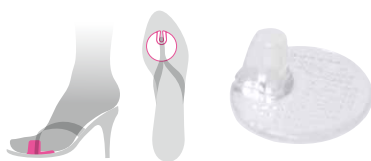

トングサンダル用ジェルクッション

Puffyjell Thong Mini

パフィージェル トングミニ
【フリーサイズ / トングサンダル専用 / 1足分入り】

価格	¥500+税
パッケージサイズ	W64×H157×D15mm 16g
JANコード	4906257007617

MADE IN CHINA

はなおクッション

やわらかクリアジェルが、擦れて痛い「はなお」をカバー

やわらかクリアジェルがはなおを包み込みぴったりフィット、指の間の擦れから守ります。ジェルの靴側表面はズレにくい粘着タイプです。※はなお部分に粘着性はありません。円形のジェル部で固定します。