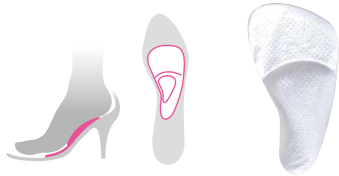

Puffyjell Support For Bowlegs

パフィージェル O脚用サポート
【フリーサイズ / クリアー / 1足分入り】

価格	¥800+税
パッケージサイズ	W90×H163×D13mm 40g
JANコード	4906257007563

MADE IN CHINA

傾斜インソールで美脚シルエット

傾斜構造で美脚効果とO脚補整(着用時)

外側8mm、内側1mmの傾斜構造でO脚から美脚シルエットへ。ヒールの片減りを軽減します。クリアジェルなので、脱いだ時に目立ちません。ジェルの靴側表面はスレにくい粘着タイプ、足側はフィルム加工でさらさらです。

土踏まずアーチジェルクッション

売上高
No.5

Puffyjell High-heels Support

パフィージェル ハイヒールサポート
【フリーサイズ / クリアー / 1足分入り】

価格	¥1,200+税
パッケージサイズ	W90×H163×D30mm 60g
JANコード	4906257007501

MADE IN CHINA

アーチ&クッション Wサポート

土踏まずアーチ&足底クッションのWサポート

ハイヒールを履いたときにできる「土踏まずのすきま」をしっかりサポート、足裏にぴったりフィットします。クッション性に優れたやわらかジェルが足底をカバーし、衝撃をやわらげます。ジェルの靴側表面はスレにくい粘着タイプ、足側はフィルム加工でさらさらです。サイズ調整・滑り止めにも最適です。

Puffyjell 土踏まずサポート

パフィージェル 土踏まずサポート
【フリーサイズ / クリアー / 1足分入り】

価格	¥1,000+税
パッケージサイズ	W91×H236×D30mm 60g
JANコード	4906257007518