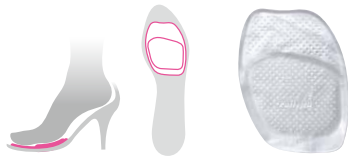

売上高
No.3

Puffyjell Sole Conditioner

パフィージェル ソールコンディショナー
【フリーサイズ / クリアー / 1足分入り】

価格	¥800+税
パッケージサイズ	W90×H163×D13mm 38g
JANコード	4906257007488

MADE IN CHINA

つま先&やわらかジェル

足底クッション&つま先汚れをガード

クッション性に優れたクリアジェルが足底をカバーし、衝撃をやわらげます。つま先は薄型設計で歩きやすく、サンダルなどのつま先の汚れをガードします。ジェルの靴側表面はスレにくい粘着タイプ、足側はフィルム加工でさらさらです。サイズ調整・滑り止めにも最適です。

Puffyjell Slim Half Sole

パフィージェル スリムハーフソール
【フリーサイズ / クリアー / 1足分入り】

価格	¥700+税
パッケージサイズ	W90×H163×D13mm 39g
JANコード	4906257007495

MADE IN CHINA

2mm薄型ジェル

厚さ2mmの薄型ジェルクッション

クッション性に優れたクリアジェルが、つま先全体をカバーし、衝撃をやわらげます。靴がきつくなりやすい厚さ2mmの薄型設計。ジェルの靴側裏面はスレにくい粘着タイプ、足側はフィルム加工でさらさらです。