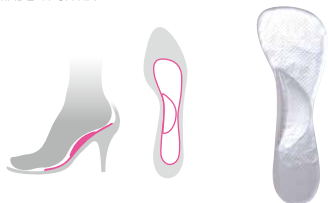

Puffyplus

パフィープラス
【フリーサイズ / クリアー / 1足分入り】

価格	¥800+税
パッケージサイズ	W90×H163×D13mm 40g
JANコード	4906257007471

MADE IN CHINA

中足骨パッドプラス

やわらかジェルに中足骨パッドをプラス

リラックス効果の高い中足骨パッド付きジェルがアーチをやさしくサポートします。靴側に柔軟性を高めるスクエアホールパターンを採用、クッション性に優れています。足幅に収まる小さめ設計。ジェルの靴側表面はスレにくい粘着タイプ、足側はフィルム加工でさらさらです。

足裏ジェルクッション

Puffyjell Slim Cushion (Arch Plus)

パフィージェル スリムクッション
【フリーサイズ / クリアー / 1足分入り】

価格	¥1,200+税
パッケージサイズ	W90×H236×D25mm 95g
JANコード	4906257007525

MADE IN CHINA

足裏をカバー

足裏をカバーするソフトクッション プラス土踏まずパッド

足裏をカバーするやわらかジェルクッションが衝撃をやわらげます。適度なボリュームの土踏まずパッドが、やさしくアーチをサポートします。薄型設計でバンブス・ブーツ・サンダルなどにお使いいただけます。つま先フリーできつならず、スムーズに歩行ができます。サイズ調整に最適です。ジェルの靴側表面はスレにくい粘着タイプ、足側はフィルム加工でさらさらです。