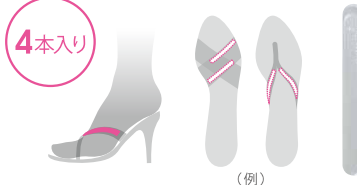

価格	¥700+税
パッケージサイズ	W75×H143×D13mm 15g
JANコード	4906257007600

MADE IN CHINA

ストラップや甲をカバー ワイドタイプ

サンダル・トングサンダルのストラップやパンプスの甲部分をカバー

クッション性に優れたクリアジェルがサンダルやパンプスの甲部分やストラップの靴擦れをガードします。擦れて痛いトングサンダルのストラップにも最適です。ジェルの靴側表面はズレにくい粘着タイプ。