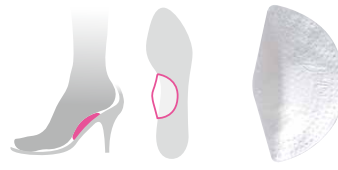

ハイヒールを履いたときにできる「土踏まずのすきま」をしっかりサポート、足裏にぴったりフィットします。クッション性に優れたやわらかジェルが足底をカバーし、衝撃をやわらげます。ジェルの靴側表面はスレにくい粘着タイプ、足側はフィルム加工でさらさらです。サイズ調整・滑り止めにも最適です。

Puffyjell 土踏まずサポート

パフィージェル 土踏まずサポート
【フリーサイズ / クリアー / 1足分入り】

価格	¥1,000+税
パッケージサイズ	W91×H236×D30mm 60g
JANコード	4906257007518

MADE IN CHINA

土踏まずにフィット

土踏まずのアーチをしっかりサポート

ボリュームアップさせたやわらかジェルが土踏まずのアーチ(縦アーチ)をしっかりサポートします。ジェルの靴側表面はスレにくい粘着タイプ、足側はフィルム加工でさらさらです。

※靴の土踏まずの内側脇が浅い靴や、脇がない(サイドオープンタイプ)靴には使用できません。
※O脚の方は使用しないで下さい。

横アーチジェルクッション

Puffyjell Comfort Pad